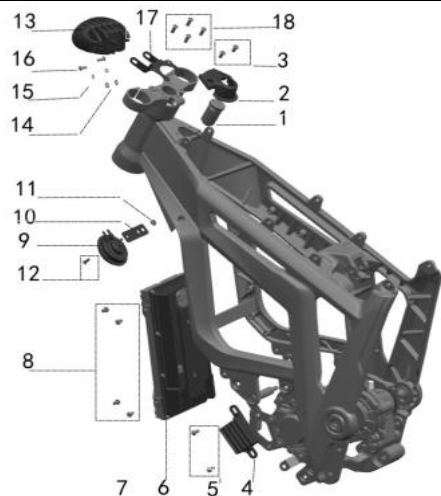

ЧАСТЬ 08 (ЭЛЕКТРИКА)

##	Каталожный номер	Description (EN)	Наименование	Цена, розница, руб.	Кол-во на байке
8_01	50400-56000-000	Key Switch	ЗАМОК зажигания и батарейного отсека комплект	4780	1
8_02	32841-56000-000	Key Switch Decoration Cover (Plastic)	Панель замка зажигания	840	1
8_03	10428-56000-000	Screw GB/T70.2 (M5*10)	Болт GB/T70.2 (M5*10)		2
8_04	50030-56000-000	DC Converter	Конвертер 60/12V	2970	1
8_05	10438-56000-000	Screw GB/T70.2 (M6*10)	Болт GB/T70.2 (M6*10)		2
8_06	24000-56000-000	Controller	Контроллер	45850	1
8_07	10571-56000-000	Screw DIN912(M6*12 with washer)	Болт DIN912(M6*12 with washer)		5
8_08	10438-56000-000	Screw GB/T70.2 (M6*10)	Болт GB/T70.2 (M6*10)		4
8_09	50070-56000-000	Horn	Звуковой сигнал	1310	1
8_10	43191-56000-000	Horn Holder	Кронштейн держателя звукового сигнала	340	1
8_11	10042-56000-000	Nut GB/T6187.1(M6)	Гайка GB/T6187.1(M6)		1
8_12	10428-56000-000	Screw GB/T70.2 (M5*10)	Болт GB/T70.2 (M5*10)		1
8_13	51010-56000-000	Headlight	Фара	3330	1
8_14	10722-56000-000	Headlight Fixing Flat Washer	Шайба		2
8_15	10702-56000-000	Headlight Fixing Spring Washer	Шайба		2
8_16	10429-56000-000	Screw GB/T70.2(M5*12)	Болт GB/T70.2(M5*12)		2
8_17	43021-56000-000	Headlight Holder	Кронштейн крепления передней фары	1340	1
8_18	10440-56000-000	Screw GB/T70.2 (M6*14)	Болт GB/T70.2 (M6*14)		4