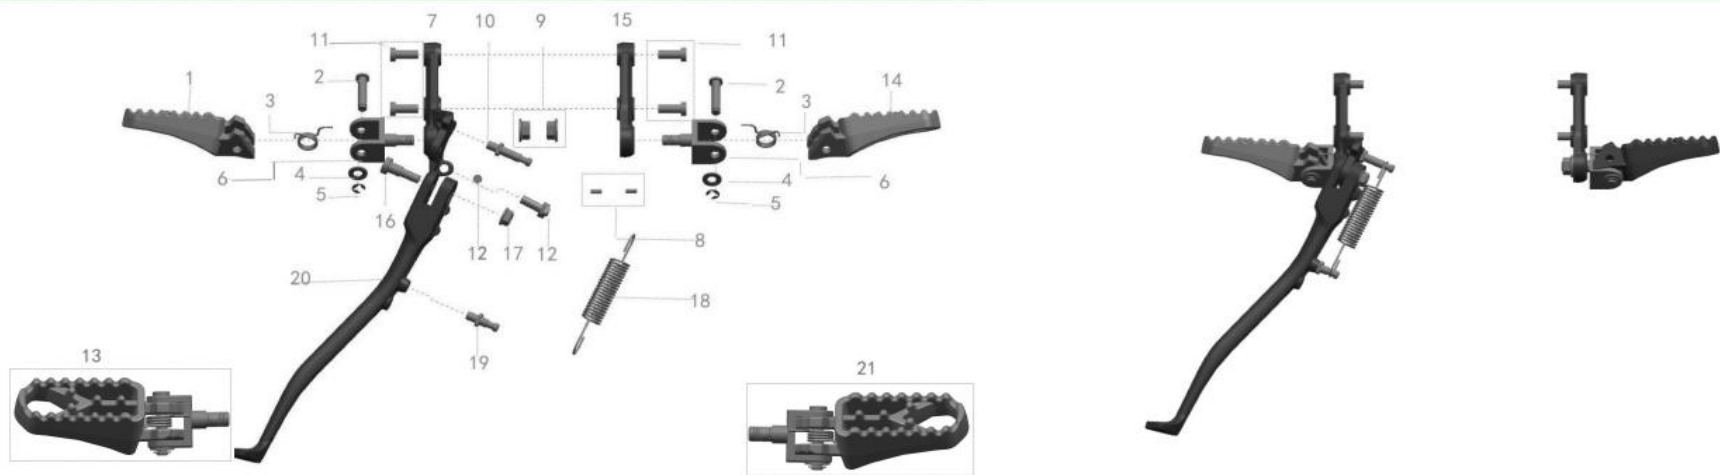

ЧАСТЬ 18 (ПОДСТАВКА И ПОДНОЖКИ)

##	Каталожный номер	Description (EN)	Наименование	Цена, розница, руб.	Кол-во на байке
18_1	40620-56000-000	L. Footpeg	Подножка левая	1500	1
18_2	43644-56000-000	Footpeg Fixing Pin	Шток крепления подножки	250	2
18_3	11802-56000-000	Footpeg Return Spring	Пружина подножки	260	2
18_4	10724-56000-000	Washer (Ф8*Ф18*1.5)	Шайба (Ф8*Ф18*1.5)		2
18_5	10782-56000-000	Circlip (inner diameter Ф6)	Кольцо стопорное (внутренний диаметр Ф6)		2
18_6	40622-56000-000	Footpeg connector	Держатель подножки	1470	2
18_7	40620-56000-000	L. Footpeg Holder	Кронштейн подножки левый	1960	1
18_8	43643-56000-000	Pin (Ф4*10)	Пин (Ф4*10)	200	4
18_9	10044-56000-000	Nut GB/T6187.1 (M10*1.25)	Гайка GB/T6187.1 (M10*1.25)		2
18_10	40327-56000-000	Side Kickstand Spring Pin A	Пин крепления пружины боковой подножки А	520	1
18_11	10525-56000-000	Screw DIN (M8*25)	Болт DIN (M8*25)		4
18_12	50200-56000-000	Side Kickstand Power-Off Switch	Датчик подножки	2040	1
18_13	40620-5600Z-000	L. Footrest Assy.	Подножка левая в сборе	2130	1
18_14	40640-56000-000	R. Footpeg	Подножка правая	1500	1
18_15	40642-56000-000	R. Footpeg Holder	Кронштейн подножки правый	1960	1
18_16	40324-56000-000	Screw (M8*30)	Болт (M8*30)	260	1
18_17	10043-56000-000	Nut GB/T6187.1 (M8)	Гайка GB/T6187.1 (M8)		1
18_18	11401-56000-000	Side Kickstand Spring	Пружина боковой подножки	400	1
18_19	40328-56000-000	Side Kickstand Spring Pin B	Пин крепления пружины боковой подножки Б	520	1