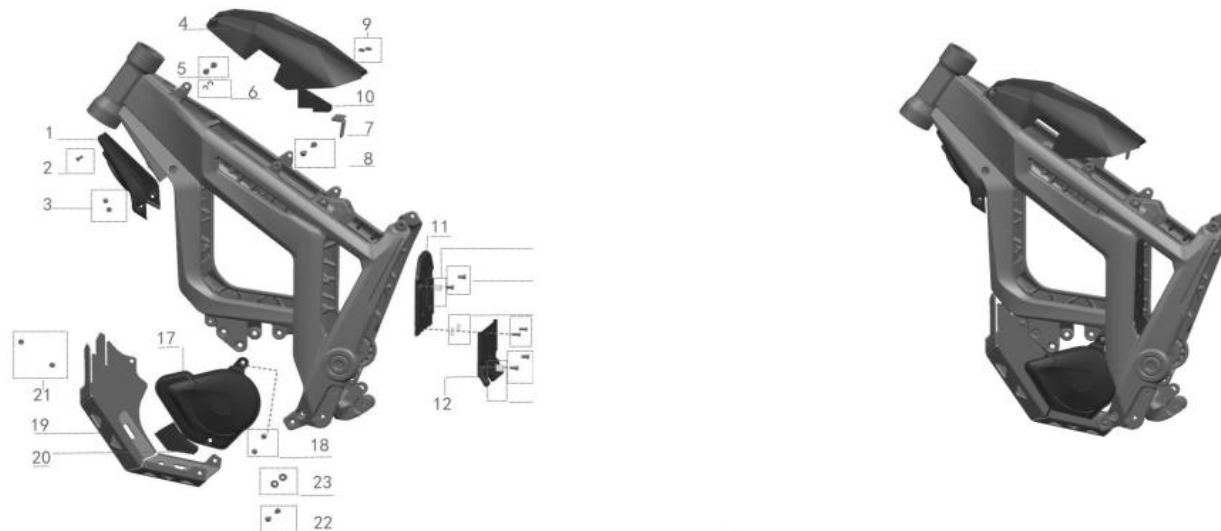

ЧАСТЬ 09 (ВНЕШНИЕ КОМПОНЕНТЫ РАМЫ)

##	Каталожный номер	Description (EN)	Наименование	Цена, розница, руб.	Кол-во на байке
9_01	42053-56000-000	Horn Decoration Cover	Крышка декоративная звукового сигнала	840	1
9_02	10428-56000-000	Screw GB/T70.2(M5*10)	Болт GB/T70.2(M5*10)		1
9_03	10430-56000-000	Screw GB/T70.2(M5*14)	Болт GB/T70.2(M5*14)		2
9_04	32871-56001-000	Battery Pack Holder Cover	Крышка аккумуляторного отсека	2610	1
9_05	10552-56000-000	Battery Pack Holder Cover Pin	Штифт крышки аккумуляторного отсека	260	2
9_06	10781-56000-000	Split Washer (Internal Diameter Ф5)	Шайба (внутренний диаметр Ф5)		2
9_07	43782-56000-000	Battery Pack Holder Cover Lock Holder	Петля крышки аккумуляторного отсека	500	1
9_08	10439-56000-000	Screw GB/T70.2(M6*12)	Болт GB/T70.2(M6*12)		2
9_09	10004-56000-000	Nut GB/T6170 (M6)	Гайка GB/T6170 (M6)		2
9_10	12126-56000-000	Battery Pack Holder Cover Buffer Gasket	Battery Pack Holder Cover Buffer Gasket	990	1
9_11	32891-56000-000	Battery Pack Rear Fender Upper Section	Battery Pack Rear Fender Upper Section	840	1
9_12	32892-56000-000	Battery Pack Rear Fender Lower Section	Battery Pack Rear Fender Lower Section	840	1
9_13	10797-56000-000	Clamp Plate (M5)	Clamp Plate (M5)		2
9_14	10428-56000-000	Screw GB/T70.2 (M5*10)	Болт GB/T70.2 (M5*10)		2
9_15	43355-56000-000	Gas Vent Clip	Хомут ветниляционного клапана		2