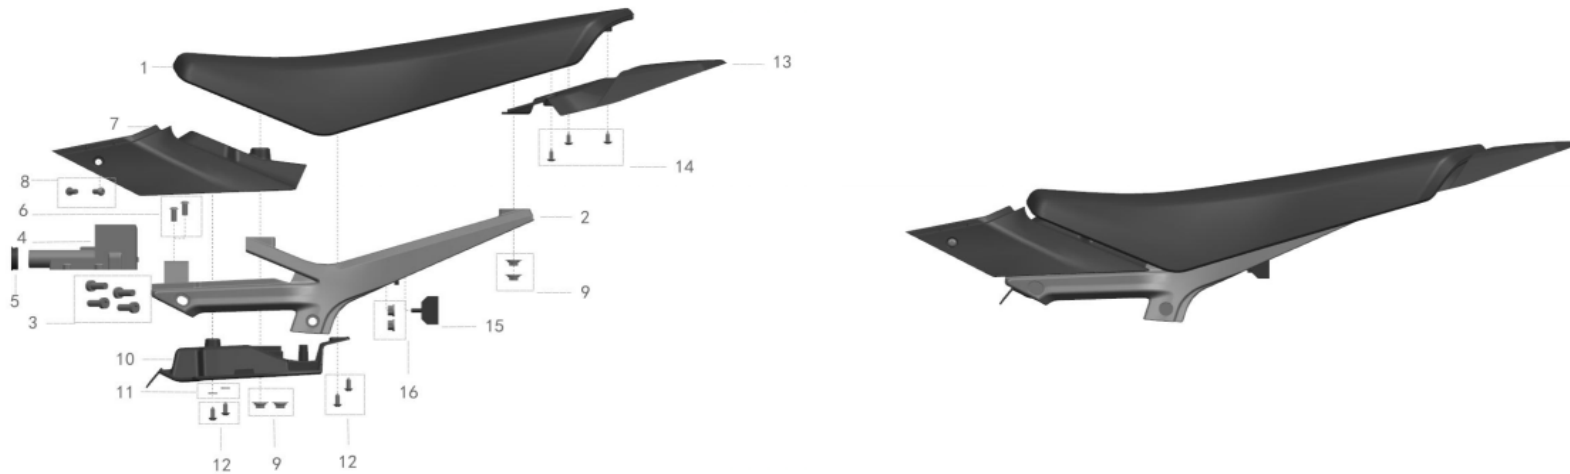

ЧАСТЬ 17 (СИДЕНИЕ И ЕГО КОМПОНЕНТЫ)

##	Каталожный номер	Description (EN)	Наименование	Цена, розница, руб.	Кол-во на байке
17_1	41010-56001-000	Seat Assy.	Сидение	4780	1
17_2	40300-56000-002	Seat Holder(matt painted)	Подрамник сидения	9790	1
17_3	10524-56000-000	Screw DIN7984-2002(M8*20)	Screw DIN7984-2002(M8*20)		4
17_4	50400-56000-000	Battery Pack Holder Cover Lock Bracket	ЗАМОК зажигания и батарейного отсека комплект	4250	1
17_5		Ring	Кольцо замка батарейного отсека		1
17_6	10440-56000-000	Screw GB/T70.2 (M6*14)	Болт GB/T70.2 (M6*14)		2
17_7	32881-56000-000	Fr.upper part, seat plastic plate	Пластик сидения верхний	2450	1
17_8	10438-56000-000	Screw GB/T70.2 (M6*10)	Болт GB/T70.2 (M6*10)		2
17_9	10042-56000-000	Nut GB/T6187.1 (M6)	Гайка GB/T6187.1 (M6)		4
17_10	32882-56000-000	Fr.lower part, seat plastic plate	Пластик сидения нижний	2450	1
17_11	43534-56000-000	Silica-gel Washer (Ф10*Ф5*1.9)	Шайба (Ф10*Ф5*1.9)		2
17_12	10611-56000-000	Screw GB/T845 (ST4.8*13)	Болт GB/T845 (ST4.8*13)		4
17_13	32431-56000-000	Plastic tail	Крыло заднее	1800	1
17_14	10611-56000-000	Screw GB/T845 (ST4.8*13)	Болт GB/T845 (ST4.8*13)		3
17_15	51080-56000-000	Tail Lamp	Фонарь задний	2610	1
17_16	10041-56000-000	Nut GB/T6187.1 (M5)	Гайка GB/T6187.1 (M5)		2