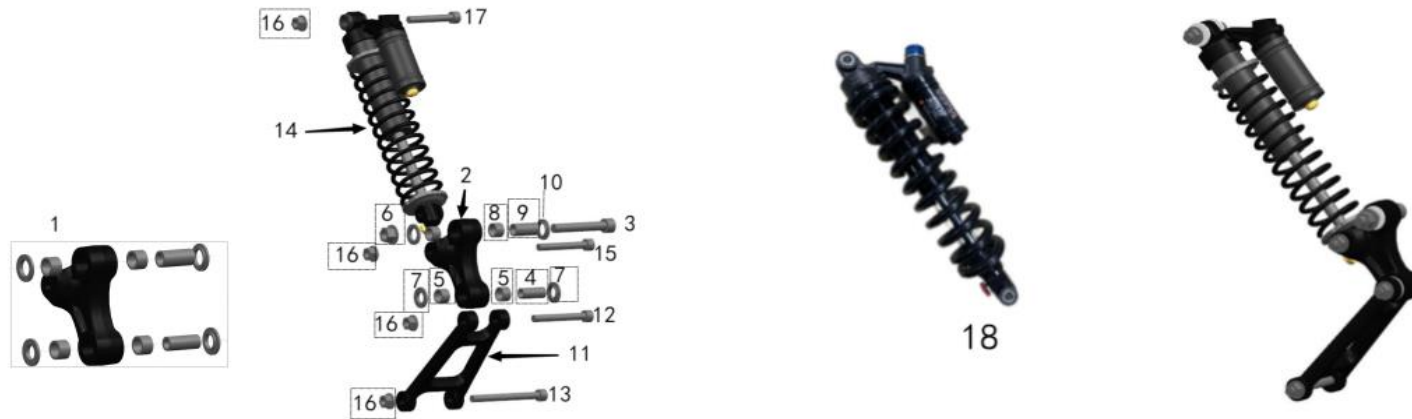

ЧАСТЬ 16 (ЗАДНЯЯ ПОДВЕСКА)

##	Каталожный номер	Description (EN)	Наименование	Цена, розница, руб.	Кол-во на байке
16_1	42800-5600Z-000	Swing Arm Assy.	Рычаг прогрессии в сборе	4160	1
16_2	42800-56000-000	Swinging Arm	Рычаг прогрессии	2690	1
16_3	10402-56000-000	Bolt GB/T70.1 (M10*65)	Болт GB/T70.1 (M10*65)		1
16_4	42801-56000-000	Swinging Arm Liner (Ф12-Ф8-29)	Втулка рычага прогрессии (Ф12-Ф8-29)	670	1
16_5	13215-56000-000	Swinging Arm Niddle Bearing	Подшипник игольчатый рычага прогрессии #1	670	2
16_6	10044-56000-000	Nut GB/T6187.1 (M10)	Гайка GB/T6187.1 (M10)		1
16_7	42803-56000-000	Swinging Arm Nylon Liner (Ф12-Ф23)	Втулка нейлоновая рычага прогрессии (Ф12-Ф23)		2
16_8	13216-56000-000	Swinging Arm Niddle Bearing	Подшипник игольчатый рычага прогрессии #2	670	2
16_9	42802-56000-000	Swinging Arm Liner (Ф14-Ф10-29)	Втулка рычага прогрессии (Ф14-Ф10-29)	670	1
16_10	42804-56000-000	Swinging Arm Nylon Liner (Ф14-Ф23)	Втулка нейлоновая рычага прогрессии (Ф14-Ф23)		2
16_11	42700-56000-000	Swinging Arm Linkage	Рычаг задней подвески	3920	1
16_12	10383-56000-000	Bolt GB/T70.1 (M8*65)	Болт GB/T70.1 (M8*65)		1
16_13	10387-56000-000	Bolt GB/T70.1 (M8*85)	Болт GB/T70.1 (M8*85)		1
16_14	42600-56000-000	Rr. Absorber Assy. (FAST)	Амортизатор задний FASTACE	13730	1
16_15	10382-56000-000	Bolt GB/T70.1 (M8*60)	Болт GB/T70.1 (M8*60)		1
16_16	10043-56000-000	Bolt GB/T6187.1 (M8)	Болт GB/T6187.1 (M8)		4
16_17	10381-56000-000	Bolt GB/T70.1 (M8*55)	Болт GB/T70.1 (M8*55)		1
16_18	42600-56001-000	Rr. Absorber Assy.(DNM)	Амортизатор задний DNM	13730	1