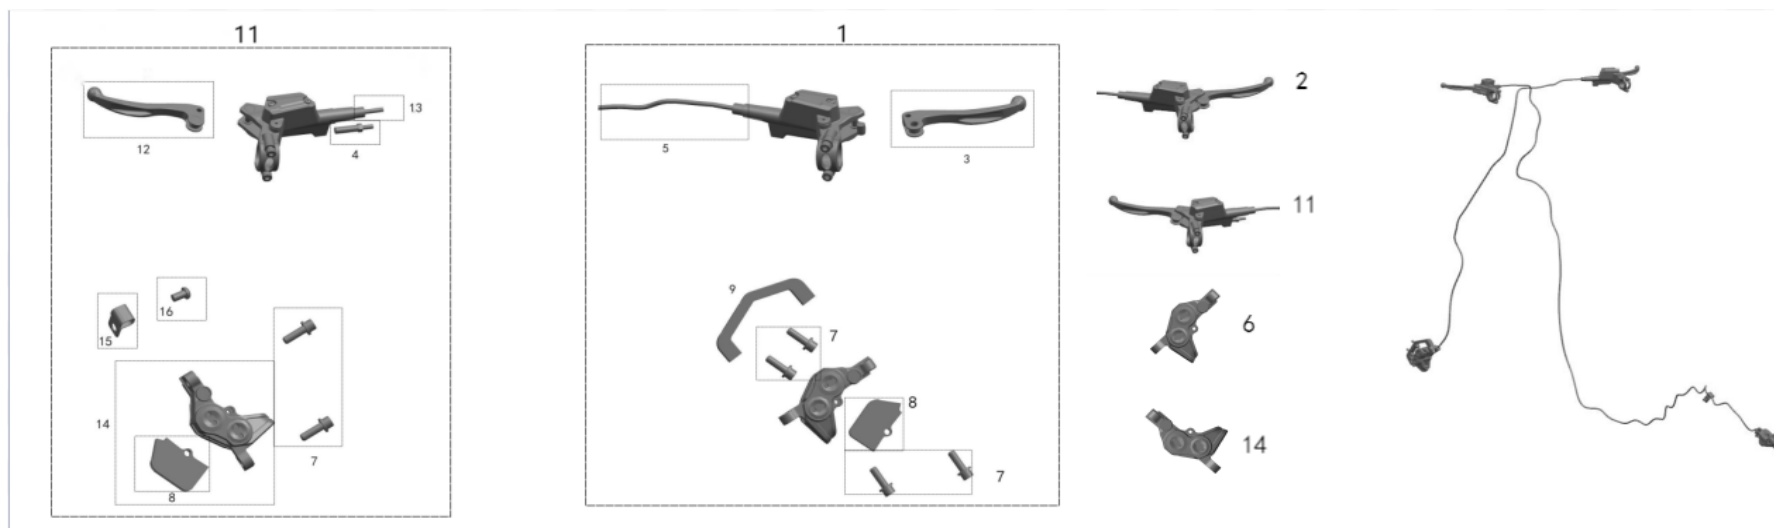

ЧАСТЬ 10 (ТОРМОЗНАЯ СИСТЕМА)

##	Каталожный номер	Description (EN)	Наименование	Цена, розница, руб.	Кол-во на байке
10_01	35450-56000-000	Fr. Brake Assy.	Передний тормоз в сборе	10610	1
10_02	35460-56000-000	Fr. Brake Upper Pump Assy.	Рычаг переднего тормоза в сборе	4940	1
10_03	35461-56000-000	Fr. Brake Lever	Курок правый	1170	1
10_04	35469-56000-000	Brake Power Cut-Off Cable	Датчик тормоза	1720	2
10_05	35451-56000-000	Fr. Brake Oil Hose	Шланг передней тормозной гидролинии	1640	1
10_06	35451-56000-000	Fr. Brake Clipper Assy.	Суппорт тормозной передний	6870	1
10_07	35458-56000-000	Screw (M6*16 with washer)	Болт (M6*16 с шайбой)		6
10_08	35533-56000-000	Brake Pad	Колодки тормозные органика	1230	2
10_09	43751-56000-000	Front Brake Holder (RST)	Кронштейн переднего тормозного суппорта RST	1340	2
10_10	35530-56000-000	Rr. Brake Assy.	Задний тормоз в сборе	10610	1
10_11	35540-56000-000	Rr. Brake Upper Pump Assy.	Рычаг заднего тормоза в сборе	4900	1
10_12	35541-56000-000	Rr. Brake Lever	Курок левый	1170	1
10_13	35551-56000-000	Rr. Brake Oil Hose	Шланг задней тормозной гидролинии	2630	1
10_14	35532-56000-000	Rr. Brake Clipper Assy.	Суппорт тормозной задний	6870	1
10_15	43352-56000-000	Rr. Brake Oil Hose Clip	Крепление задней тормозной гидролинии		1
10_16	10438-56000-000	Screw GB/T70.2(M10*6)	Болт GB/T70.2(M10*6)		1