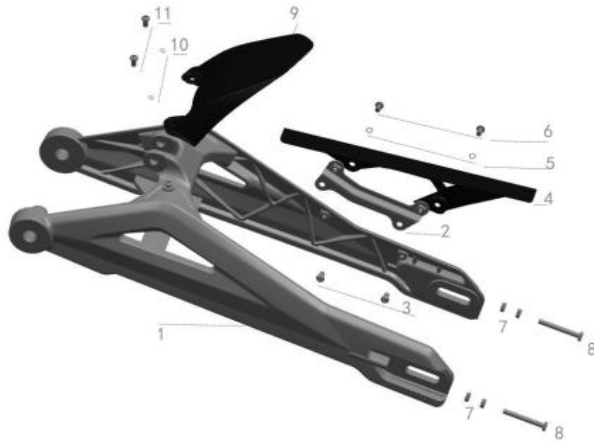

ЧАСТЬ 15 (ЗАДНИЙ МАЯТНИК)

##	Каталожный номер	Description (EN)	Наименование		Цена, розница, руб.	Кол-во на байке
15_1	40430-56001-002	Rr. Fork Assy. (normal black painting)	Маятник, черный окрашенный		27670	1
	40430-56001-000	Rr. Fork Assy. (anodizing black)	Маятник, черный анодированный		27670	1
	40430-56001-001	Rr. Fork Assy. (naked)	Маятник, без окраски		27670	1
15_2	40436-56000-000	Chain Guide Holder	Кронштейн защиты цепи		1310	1
15_3	10438-56000-000	Screw GB/T70.2 (M6*10)	Болт GB/T70.2 (M6*10)			2
15_4	43010-56000-000	Chain Guide	Защита цепи		2620	1
15_5	10723-56000-000	Washer GB/T97.1 (M6)	Шайба GB/T97.1 (M6)			2
15_6	10438-56000-000	Screw GB/T70.2 (M6*10)	Болт GB/T70.2 (M6*10)			2
15_7	10004-56000-000	Nut GB/T6170 (M6)	Гайка GB/T6170 (M6)			4
15_8	10132-56000-000	Bolt GB/T5783 (M6*40)	Болт GB/T5783 (M6*40)			2
15_9	43671-56000-000	Chain Tensioner	Натяжитель цепи		800	2
15_10	32315-56000-000	Rr. Wheel Fender	Защита заднего амортизатора		2620	1
15_11	10723-56000-000	Washer GB/T97.1 (M6)	Шайба GB/T97.1 (M6)			2
15_12	10438-56000-000	Screw GB/T70.2 (M6*10)	Болт GB/T70.2 (M6*10)			2