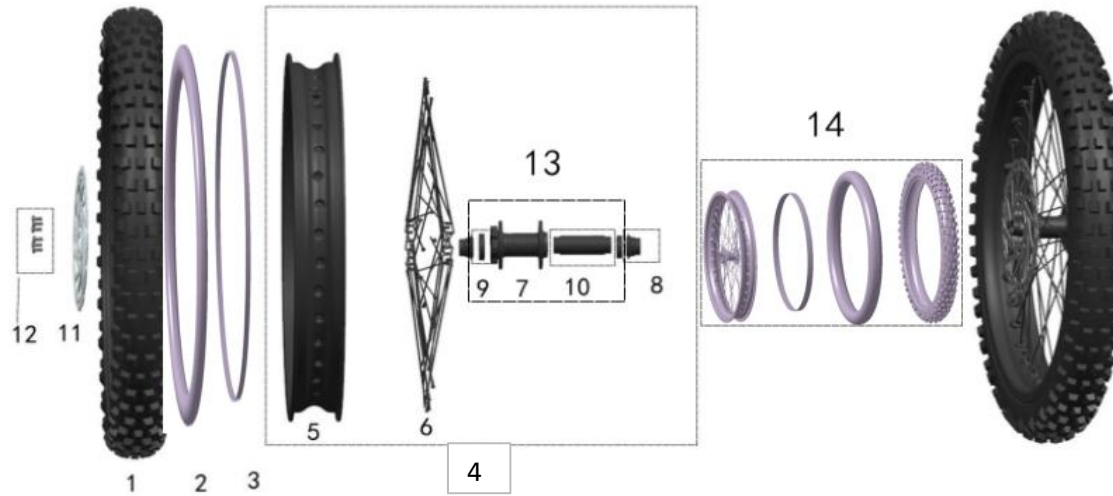

ЧАСТЬ 13 (ПЕРЕДНЕЕ КОЛЕСО)

##	Каталожный номер	Description (EN)	Наименование		Цена, розница, руб.	Кол-во на байке
13_1	31303-56000-000	Fr. Tire (E-Mark) 70/100-19	Шина внедорожная 70/100-19		5140	1
	31304-56000-000				5000	1
13_2	31322-56000-000	Fr. Tire Inner Tube	Камера 19'		1470	1
	31323-56000-000				2220	1
13_3	31341-56000-000	Rim Band	Лента ободная		280	1
13_4	31010-56000-000	Fr. Rim Assy.	Диск колесный передний		12900	1
13_5	31011-56000-000	Fr. Rim	Обод колесный передний		5870	1
13_6	31028-56000-000	Spoke Assy.	Спица переднего колеса		200	36
13_7	31021-56000-000	Fr. Wheel Hub Assy.	Ступица переднего колеса		7180	1
13_8	31025-56000-000	Fr. Wheel Spacer	Втулка переднего колеса		670	2
13_9	13222-56000-000	Fr. Wheel Hub Bearing	Подшипник передней ступицы		980	2
13_10	31013-56000-000	Fr. Wheel Hub Inner Liner	Втулка передней ступицы внутренняя		1310	1
13_11	35470-56000-000	Front Brake Disc	Диск тормозной передний		1960	1
13_12	10628-56000-000	Screw GB/T818 (M5*10)	Болт GB/T818 (M5*10)			6
13-13	31021-5600Z-000		Ступица переднего колеса в сборе		8530	1
13-14	31010-5600Z-000		Колесо переднее в сборе		16290	1