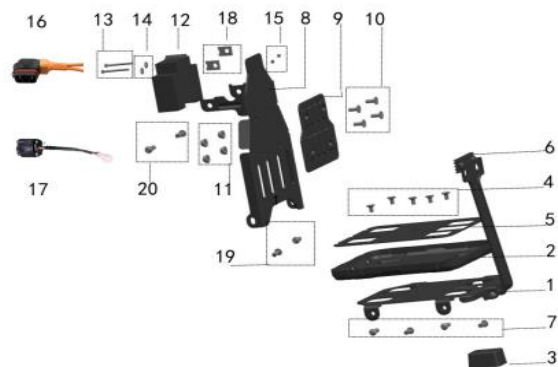

ЧАСТЬ 07 (КОМПОНЕНТЫ АККУМУЛЯТОРНОГО ОТСЕКА)

##	Каталожный номер	Description (EN)	Наименование	Цена, розница, руб.	Кол-во на байке
7_1	43071-56000-000	Battery Pack Holder Bracket	Кронштейн держателя аккумулятора нижний	2940	1
7_2	42092-56001-000			1340	1
7_3	12125-56000-000			670	1
7_4	10471-56000-000	Screw GB/T70.3-2000 (M5*10)	Болт GB/T70.3-2000 (M5*10)		5
7_5	12291-56000-000			1040	1
7_6	12125-56000-000			670	1
7_7	10440-56000-000	Screw GB/T70.2 (M6*14)	Болт GB/T70.2 (M6*14)		4
7_8	43091-56000-000	Battery Pack Holder Front Fender	Кронштейн держателя аккумулятора передний	2450	1
7_9	12121-56000-000	Battery Pack Holder Front Rubber Cushion	Держатель аккумулятора резиновый передний	670	1
7_10	10473-56000-000	Screw GB/T70.3-2000 (M5*14)	болт GB/T70.3-2000 (M5*14)		4
7_11	10041-56000-000	Nut GB/T6187.1(M5)	Гайка GB/T6187.1(M5)		4
7_12	50190-56000-000	Circuit Breaker	Выключатель силовой автоматический	2040	1
7_13	10500-56000-000	Screw DIN7984-2002(M3*35)	Болт DIN7984-2002(M3*35)		2
7_14	10720-56000-000				2
7_15	10040-56000-000	Nut GB/T6187.1 (M3)	Гайка GB/T6187.1 (M3)		2
7_16	50020-56000-000	Battery Pack Discharge Cable	Кабель аккумулятора	7510	1
7_17	50170-56000-000	Tip-Over Sensor	Датчик падения	2450	1
7_18	10796-56000-000	Clamp Plate (M6)	Clamp Plate (M6)		2
7_19	10438-56000-000	Screw GB/T70.2 (M6*10)	Болт GB/T70.2 (M6*10)		2
7_20	10441-56000-000	Screw GB/T70.2 (M6*16)	Болт GB/T70.2 (M6*16)		2