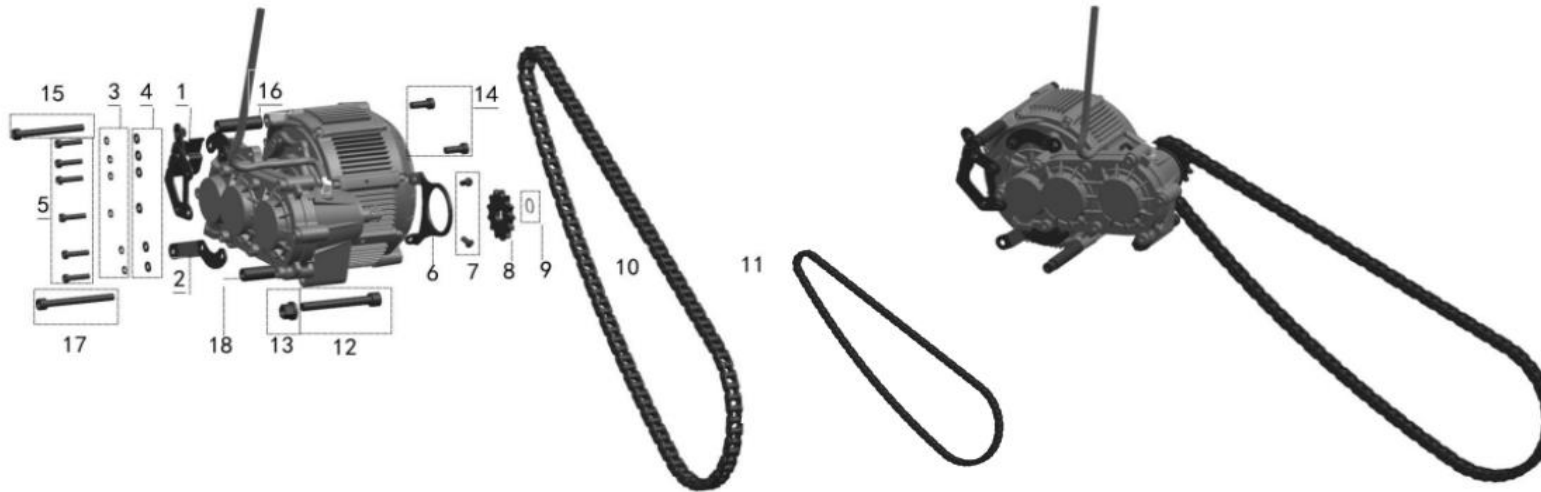

##	Каталожный номер	Description (EN)	Наименование	Цена, розница, руб.	Кол-во на байке
5_1	43921-56000-000	Converter Holder	Кронштейн конвертера	840	1
5_2	43951-56000-000	Gearbox Decoration Cover Holder	Кронштейн крышки двигателя	490	2
5_3	10703-56000-000	Spring Washer GB93(M6)	Шайба GB93(M6)		6
5_4	10723-56000-000	bracket washer GB/T 97.1(M6)	Шайба GB/T 97.1(M6)		6
5_5	10515-56000-000	Screw DIN7984-2002 (M6*25)	Болт DIN7984-2002 (M6*25)		6
5_6	43846-56000-000	Gearbox Reinforcing Holder	Держатель редуктора	1310	1
5_7	10438-56000-000	Screw GB/T70.2 (M6*10)	Болт GB/T70.2 (M6*10)		2
5_8	22090-56000-000	Driving Sprocket	Звезда ведущая 13	3400	1
5_9	10787-56000-000	Circlip GB/T894	Стопорное кольцо GB/T894		1
5_10	31353-56000-000	Chain(420-104t)	Цепь 104 звена	3400	1
5_11	31352-56000-000	Chain(420-106t)	Цепь 106 звеньев	3400	1
5_12	10405-56000-000	Bolt GB/T70.1 (M10*80)	Болт GB/T70.1 (M10*80)		1
5_13	10044-56000-000	Nut GB/T6187.1 (M10)	Гайка GB/T6187.1 (M10)		1
5_14	10525-56000-000	Screw DIN7984-2002 (M8*25)	Болт DIN7984-2002 (M8*25)		2
5_15	10385-56000-000	Bolt GB/T70.1 (M8*75)	Болт GB/T70.1 (M8*75)		1
5_16	13381-56000-000	Liner (Ф8.5-Ф15-51)	Втулка (Ф8.5-Ф15-51)	660	1
5_17	10386-56000-000	Bolt GB/T70.1 (M8*80)	Болт GB/T70.1 (M8*80)		1
5_18	13382-56000-000	Liner (Ф8.5-Ф15-59.5)	Втулка (Ф8.5-Ф15-59.5)	660	1