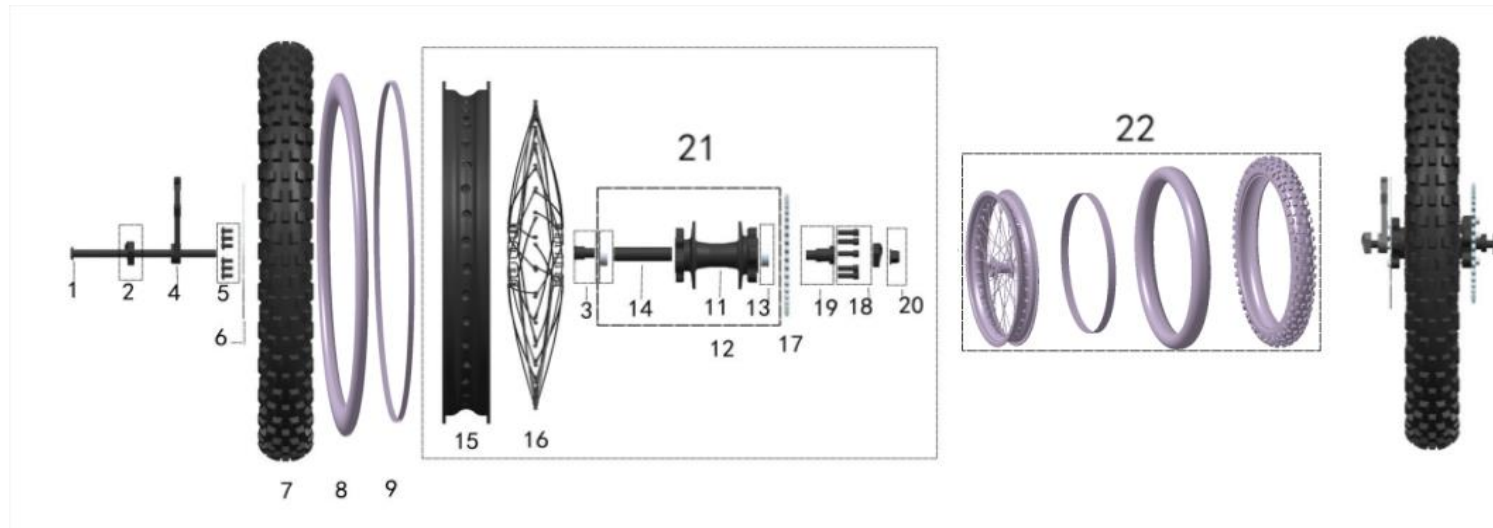

ЧАСТЬ 14 (ЗАДНЕЕ КОЛЕСО)

##	Каталожный номер	Description (EN)	Наименование	Цена, розница, руб.	Кол-во на байке
14_1	13191-56000-000	Rr. Wheel Axle	Ось задняя	1640	1
14_2	43671-56000-000	Chain Tensioner	Натяжитель цепи	600	2
14_3	13151-56000-000	Rr. Wheel L. Setback Liner	Втулка заднего колеса левая	1190	1
14_4	43681-56000-000	Rr. Brake Clipper Holder	Кронштейн заднего тормозного суппорта	2580	1
14_5	10634-56000-000	Screw GB/T818 (M6*12)	Болт GB/T818 (M6*12)		6
14_6	35591-56000-000	Rr. Brake Disc	Диск тормозной задний	1960	1
14_7	31311-56000-000	Rr. Tire (E-Mark)	Шина внедорожная 80/100-19	5830	1
	31312-56000-000	Rr. tire (Non-emark)		8120	1
14_8	31332-56000-000	Rr. Tire Inner Tube (E-Mark)	Камера 19'	1500	1
	31333-56000-000			2480	1
14_9	31341-56000-000	Rr. Rim Band	Лента ободная	410	1
14_10	31130-56000-000	Rr. Rim Assy.	Диск колесный задний	14980	1
14_11	31135-56000-000	Rr. Wheel Hub	Ступица заднего колеса	9360	1
14_12	31132-56000-000	Oil Seal (Ф20-Ф37-7)	Сальник (Ф20-Ф37-7)	500	2
14_13	13221-56000-000	Rr. Wheel Hub Bearing	Подшипник задней ступицы	740	2
14_14	31145-56000-000	Rr. Wheel Hub Inner Spacer (Ф21-81.5)	Втулка задней ступицы внутренняя (Ф21-81.5)	1340	1
14_15	31156-56000-000	Rr. Rim	Обод колесный задний	5310	1
14_16	31153-56000-000	Rr. Wheel Spoke Assy.	Спица заднего колеса	200	36