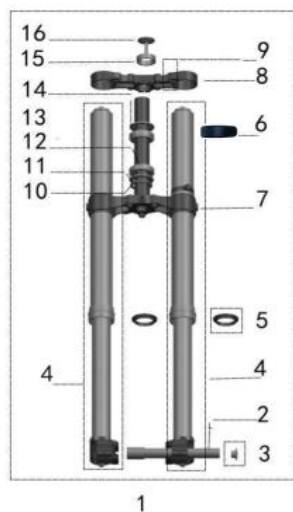

ЧАСТЬ 12 (ПЕРЕДНЯЯ ПОДВЕСКА)

##	Каталожный номер	Description (EN)	Наименование	Цена, розница, руб.	Кол-во на байке
12_1	40480-56001-000	Fr. Fork Assy. (DNM 27.5")	Вилка передняя DNM VOLCANO USD-9	52690	1
12_2	40486-56001-000	Fr. Wheel Axle (DNM)	Ось передняя DNM	2940	1
12_3	40487-56001-000	Set Bolt (DNM)	Гайка передней оси DNM	1500	1
12_4	40490-56001-000	Fr. shock (DNM)	Амортизатор передний DNM		2
12_5	40492-56001-000	Oil Seal(Fr.shock)	Сальник амортизатора переднего DNM		2
12_6	40485-56001-000	Steering Buffer Rubber	Бампер резиновый на переднюю вилку DNM	740	2
12_7	40481-56001-000	Lower Crown/Steer Assy.	Соединитель вилки нижний DNM	3590	1
12_8	40496-56001-000	Upper Crown	Соединитель вилки верхний DNM	2940	1
12_9	10573-56000-000	Screw DIN912 (RST-M6*18-with washer)	Болт DIN912 (RST-M6*18-с шайбой)		7
12_10	43535-56000-000	Head Tube Spacer(Φ42-Φ30-0.5)		1340	1
12_11	13555-56000-000	Lower Headset Washer		800	1
12_12	13213-56000-000	Lower Headset Assy.		2610	2
12_13	13553-56000-000	Split Snap Ring		1340	1
12_14	13511-56000-000	Upper Headset Cap		1340	1
12_15	43532-56000-000	Stem Washer		1340	1
12_16	40500-56000-000	Screw, fr.fork (RSTΦ23.5)		670	1
	40501-56000-000	Screw, fr.fork (MANITOUΦ26.2)		670	1
12_17	40480-56000-000	Fr. Fork Assy. (RST 26")	Вилка передняя RST Killah	50040	1